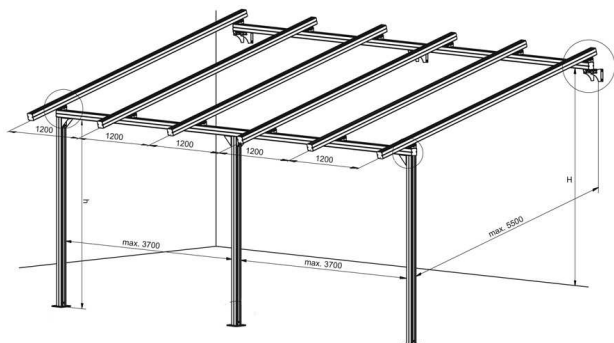

Hliníkové pergoly

Cena konstrukce - Pergola verze 1 (nástěnná bez látky) h=2.5				
Výsuv	šířka			
	2500	3700	4900	6100
3800	19 734 Kč	24 814 Kč	33 290 Kč	38 130 Kč
4500	21 005 Kč	26 496 Kč	35 384 Kč	40 635 Kč
5000	21 896 Kč	27 662 Kč	36 860 Kč	42 420 Kč
5500	22 789 Kč	28 864 Kč	38 335 Kč	44 205 Kč
6100	23 818 Kč	30 270 Kč	40 120 Kč	46 332 Kč

Cena konstrukce - Pergola verze 2 (nástěnná bez látky) h=2.5				
Výsuv	šířka			
	2500	3700	4900	6100
3800	32 707 Kč	37 855 Kč	53 299 Kč	58 207 Kč
4500	34 217 Kč	39 743 Kč	55 736 Kč	61 056 Kč
5000	35 693 Kč	41 527 Kč	58 138 Kč	63 732 Kč
5500	37 169 Kč	43 311 Kč	60 507 Kč	66 409 Kč
6100	39 057 Kč	45 542 Kč	63 526 Kč	69 773 Kč