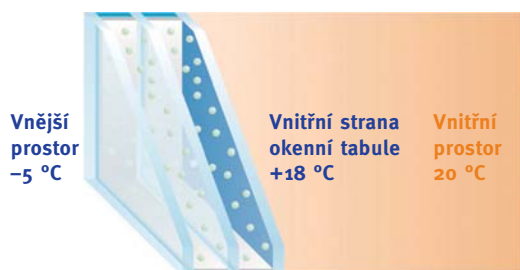

Přehled standardních hodnot definujících propustnost tepla oknem.

Z domu uniká tepelná energie na mnoha místech. Ušetříte pohodlně až 1/3 nákladů na vytápění pomocí nových oken TROCAL.

Tepelně izolovat znamená spořit energie a snižovat náklady na vytápění.

Jednoduché sklo 4 mm

Dvojité izolační sklo s pokovenou vrstvou a plynovou výplní meziskelní dutiny

Trojité izolační sklo s pokovenou vrstvou a plynovou výplní meziskelní dutiny

Při výběru správného izolačního skla je nutné zohlednit orientaci budovy.