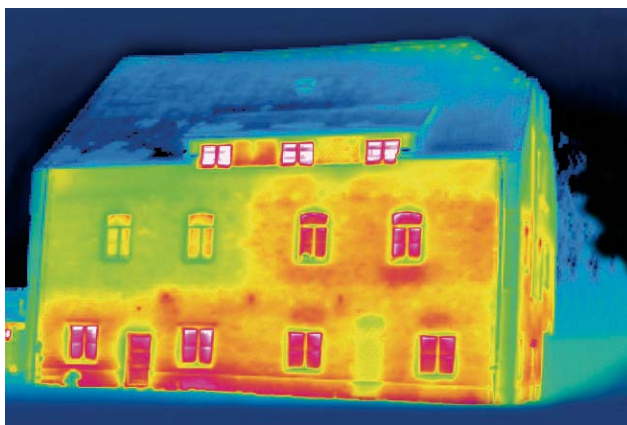

Jak je možné vidět na tepelném schématu u obou oken vlevo nahoře, vylepšená okna mají srovnatelnou povrchovou teplotu jako ostatní stavební části. Dochází k mnohem menším tepelným ztrátám a současně se zvyšuje také komfort a tepelná pohoda obývaných prostor.